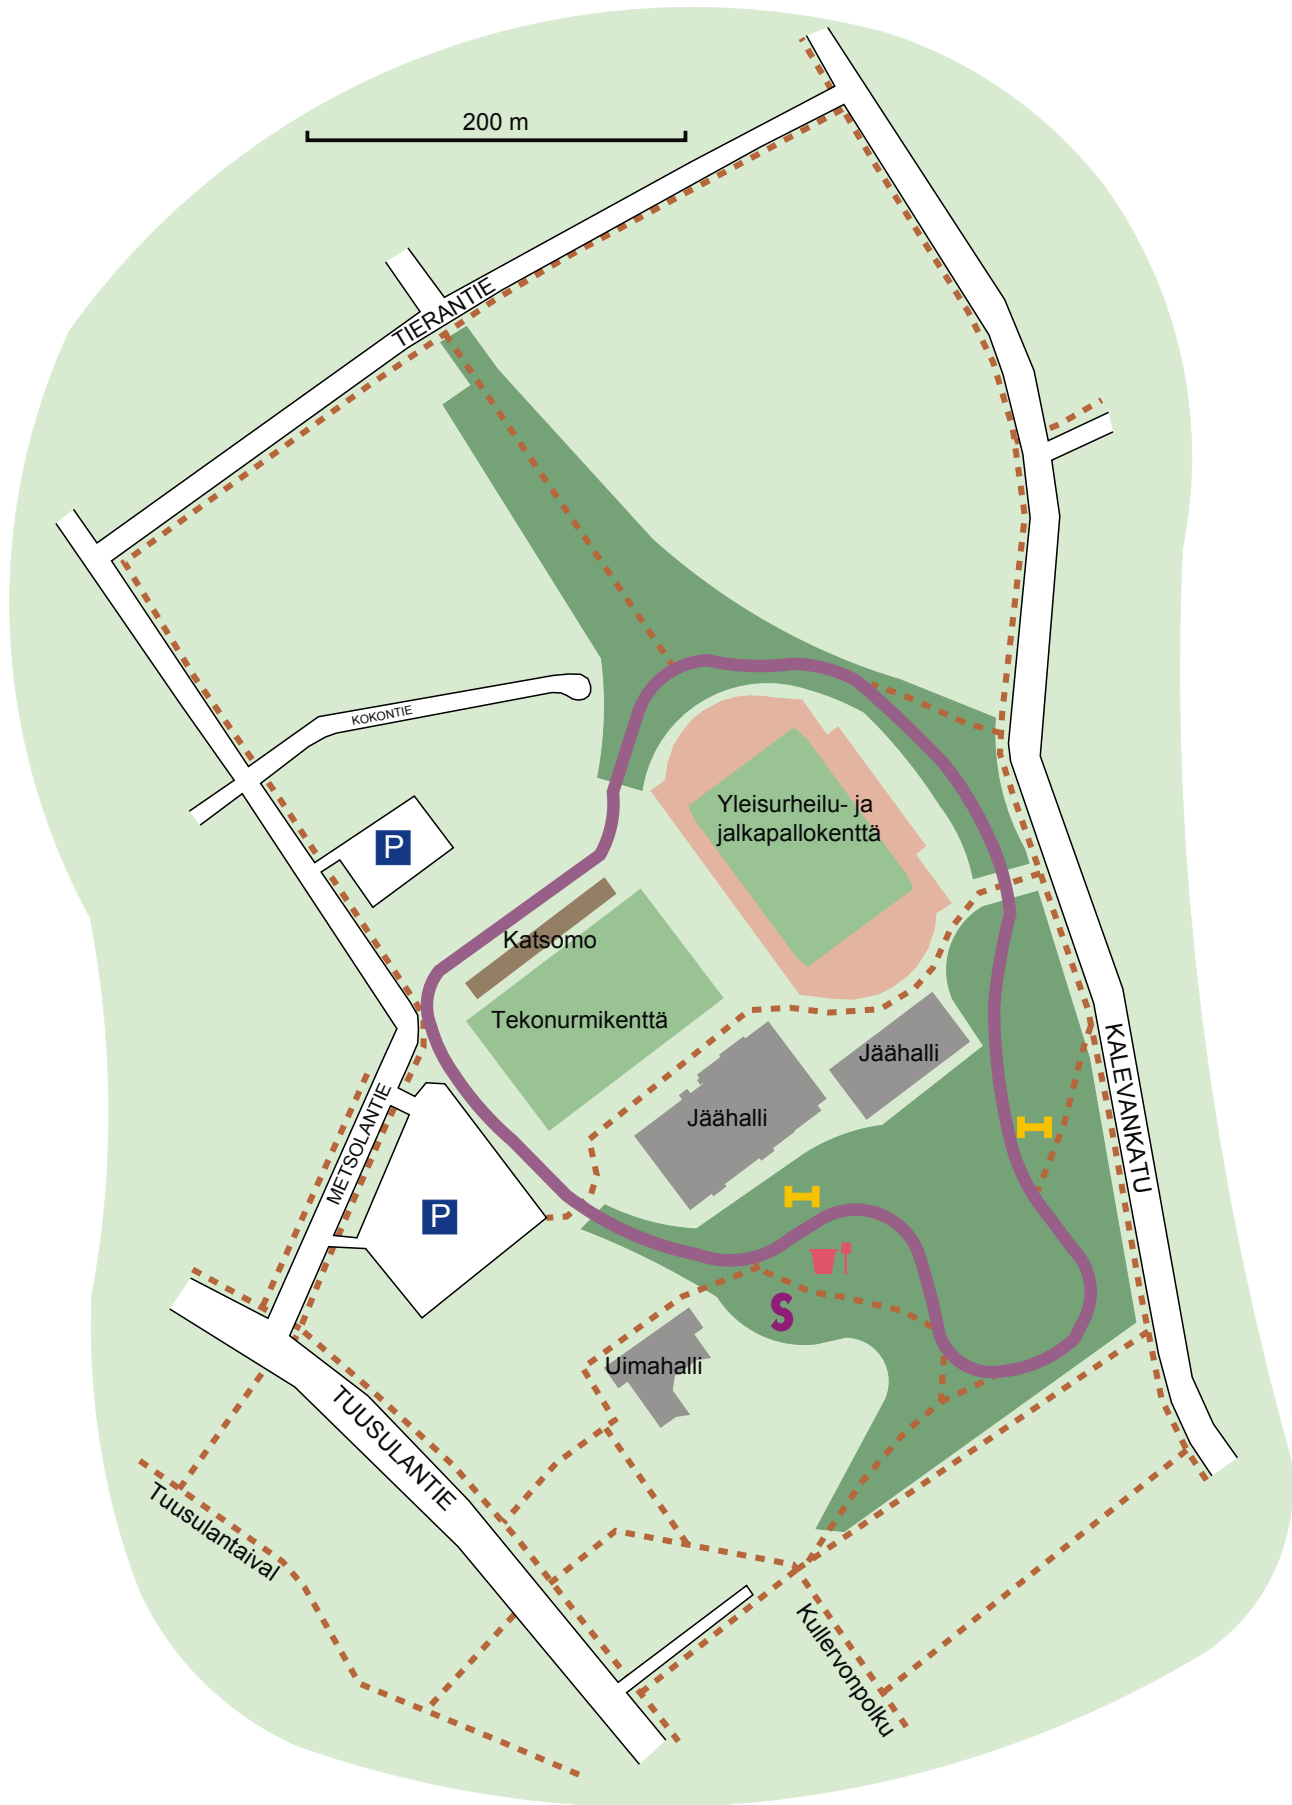

Keravan kaupunki

KALEVAN KUNTORATA JA URHEILUPUISTO

— Kuntorata 1,2 km

— Kuntoilupiste

- - - Kevyenliikenteen reitti

S Seniorikuntoilupiste

P Pysäköintipaikka

— Lasten leikkipaikka