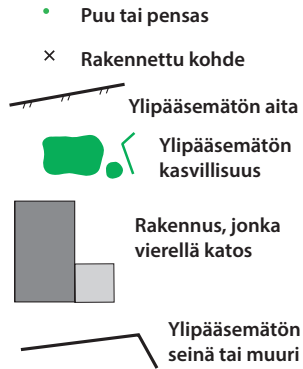

Yleisimmät karttamerkit

Sprinttikartan erikoismerkkejä

Ratamerkinntät

Kartan värit

Kielletyt alueet

Kielletyt alueet ja kohteet

Suunnistuksen lajisäännön 18.23 mukaisesti sprinttikartalle merkittyjä kiellettyjä kohteita ovat:

-  Ylipääsemätön jyrkänne (karttamerkki 201)
-  Ylipääsemätön vesialue (301)
-  Ylipääsemätön suo (307)
-  Lälipääsemätön kasvillisuus, pensasaita (410)
-  Ylipääsemätön / lälipääsemätön muuri tai seinä (515)
-  Ylipääsemätön / lälipääsemätön aita tai kaide (518)
-  Kielletty alue (esim. pihamaa tai kukkapenkki) (520)
-  Rakennus (521)
-  Ylipääsemätön linjakohde (putkilinja) (529)
-  Ylityskielto (708)
-  Kielletty alue (709)
-  Väliaikainen rakennelma tai suljettu alue (714)