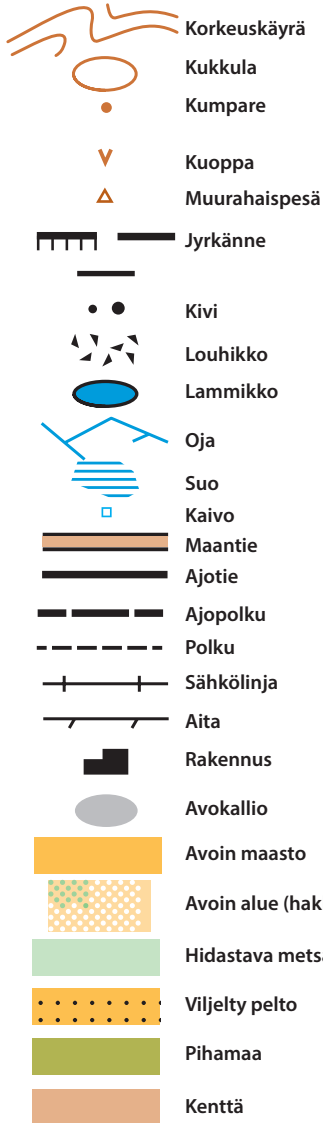

Yleisimmät karttamerkit

Sprinttikartan erikoismerkkejä

Ratamerkinntät

Kartan värit

Kielletyt alueet

Kielletyt alueet ja kohteet

Suunnistuksen lajisäännön 18.23 mukaisesti sprinttikartalle merkittyjä kiellettyjä kohteita ovat:

-  Ylipääsemätön jyrkänne (karttamerkki 201)
-  Ylipääsemätön vesialue (301)
-  Ylipääsemätön suo (307)
-  Lälipääsemätön kasvillisuus, pensasaita (410)
-  Ylipääsemätön / lälipääsemätön muuri tai seinä (515)
-  Ylipääsemätön / lälipääsemätön aita tai kaide (518)
-  Kielletty alue (esim. pihamaa tai kukkapenkki) (520)
-  Rakennus (521)
-  Ylipääsemätön linjakohde (putkilinja) (529)
-  Ylityskielto (708)
-  Kielletty alue (709)
-  Väliaikainen rakennelma tai suljettu alue (714)