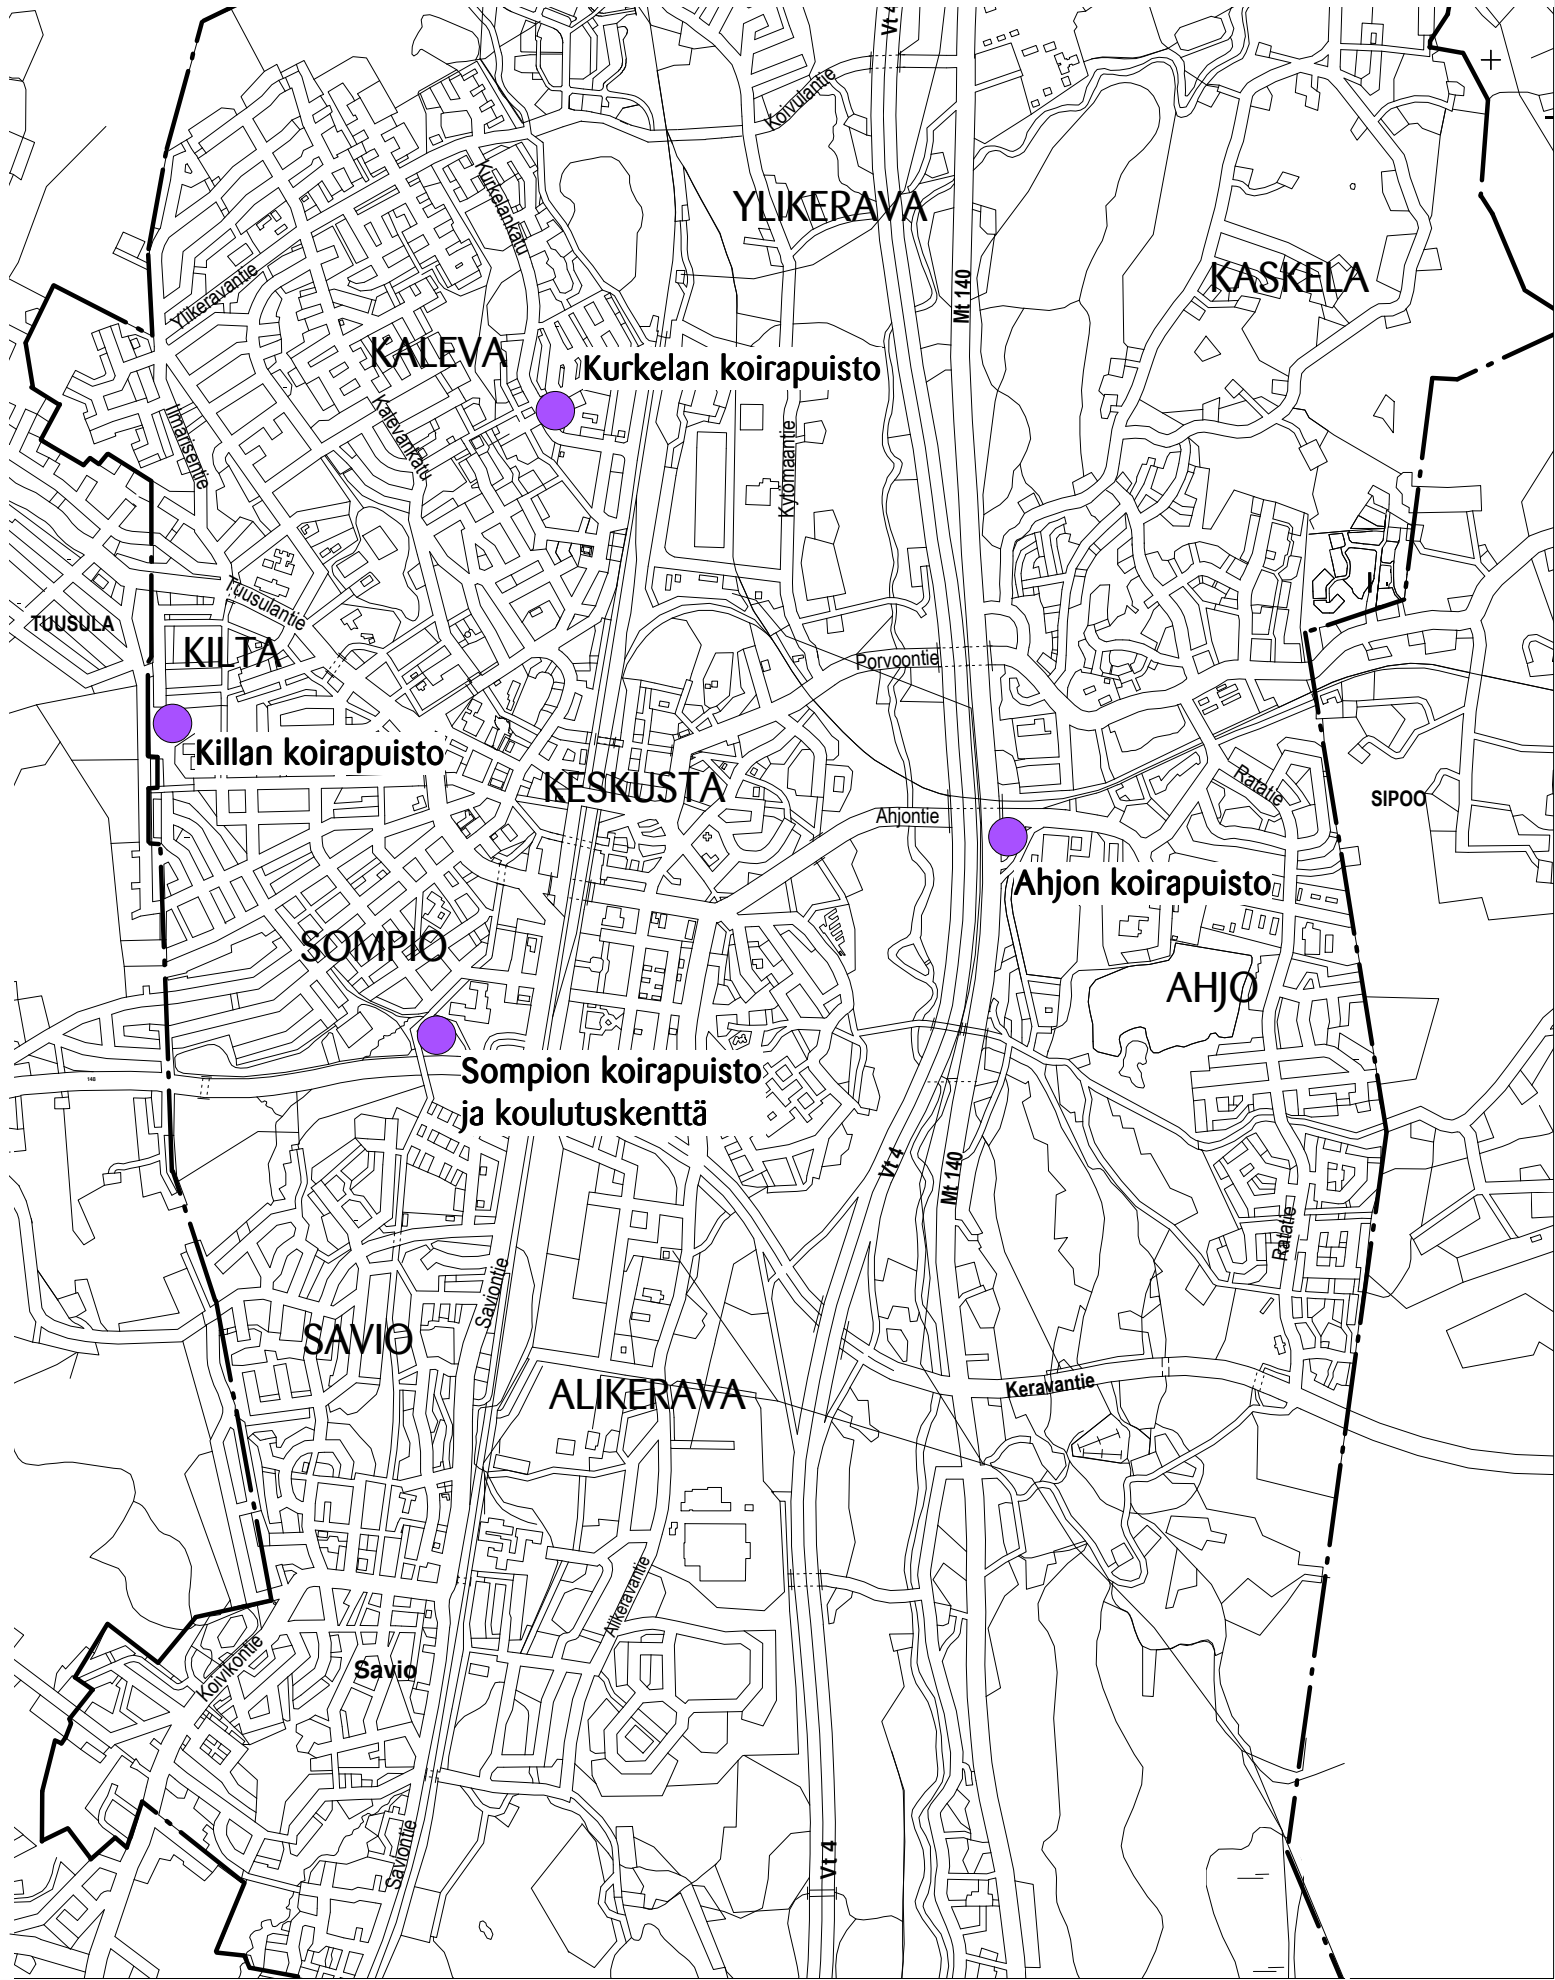

KERAVAN KOIRAPUISTOT

KALEVA

Kurkelan koirapuisto

YLIKERAVA

KASKELA

TUUSULA

KILTA

Killan koirapuisto

KESKUSTA

SOMPIO

Sompion koirapuisto
ja koulutuskenttä

Ahjon koirapuisto

AHJO

SIPOO

SAVIO

ALIKERAVA