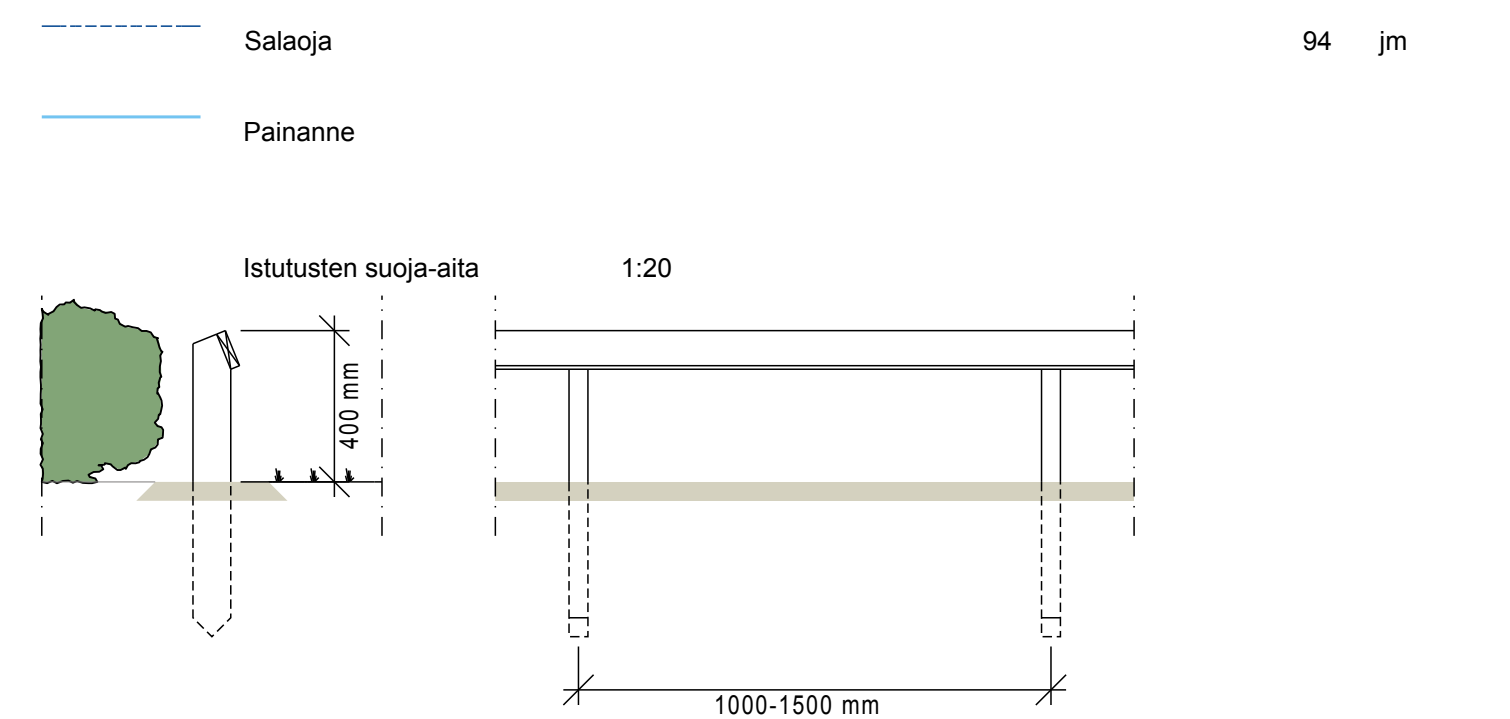

VESIHUOLTO

01	12.07.2019	Valaistuksen kaapelointi, turvasoran vaihto turvahakkeeksi!
REV.	PVM.	HYV. SELITYS

KERAVAN KAUPUNKITEKNIikka
Kuntatekniset palvelut

PEHTORINPUISTO
Puistosuunnitelma
Korvaa suunnitelman d 205 - 1 (e 608-10)

SUUNN.	22.02.2019	Jormalainen
HYV.		
VAHV.		
TARK.		

MITTAKAAVA
1:200
1:20

PIIR.NRO
d 205 - 2